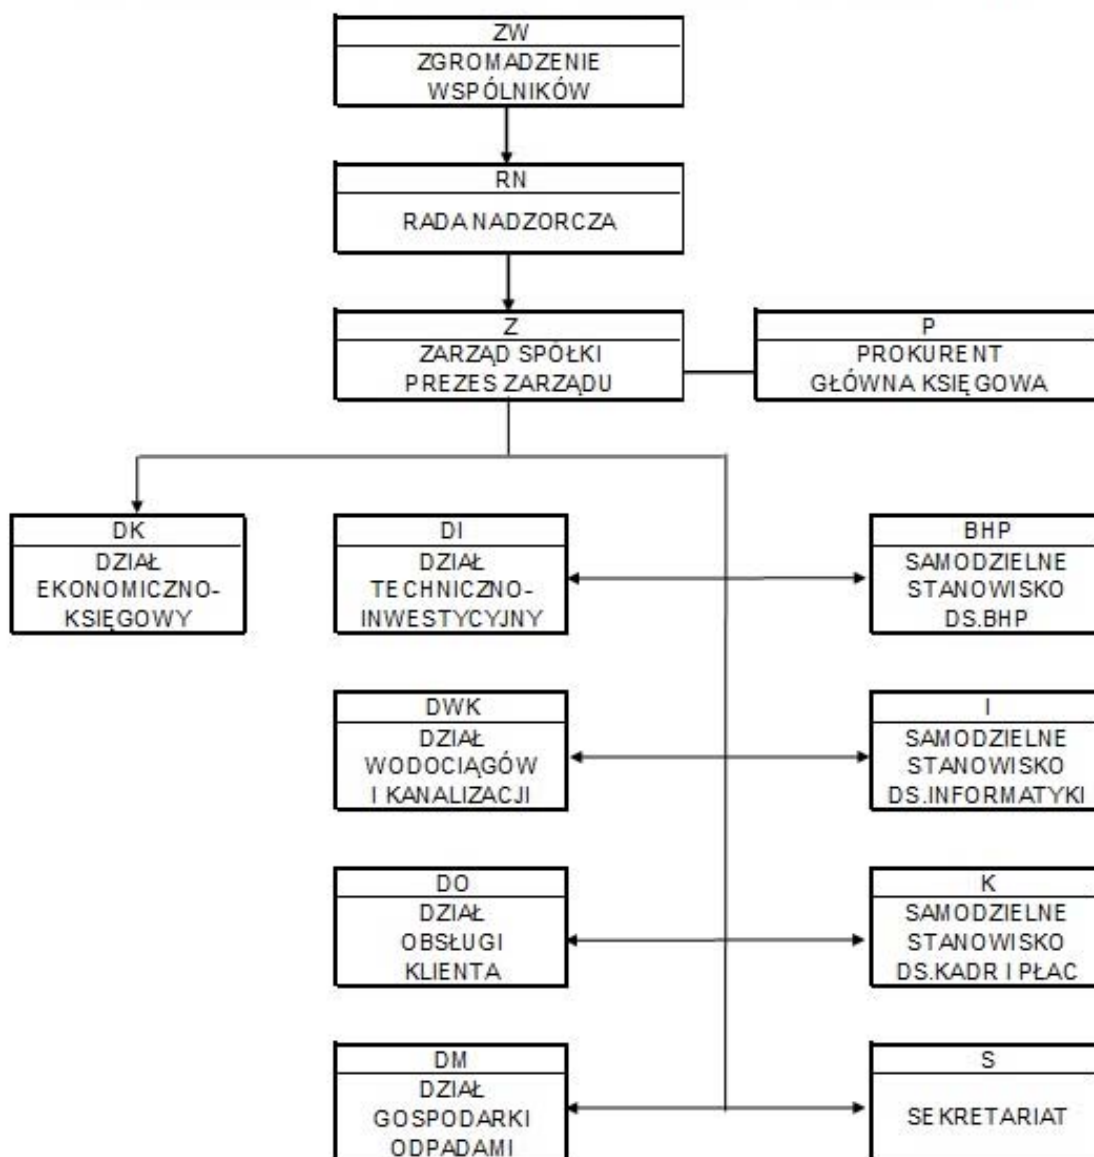

SCHEMAT ORGANIZACYJNY SPÓŁKI

PRZEDSIĘBIORSTWO GOSPODARKI KOMUNALNEJ SP. Z O.O. W WOLSZTYMIE

Wolsztyn 1.III.2016